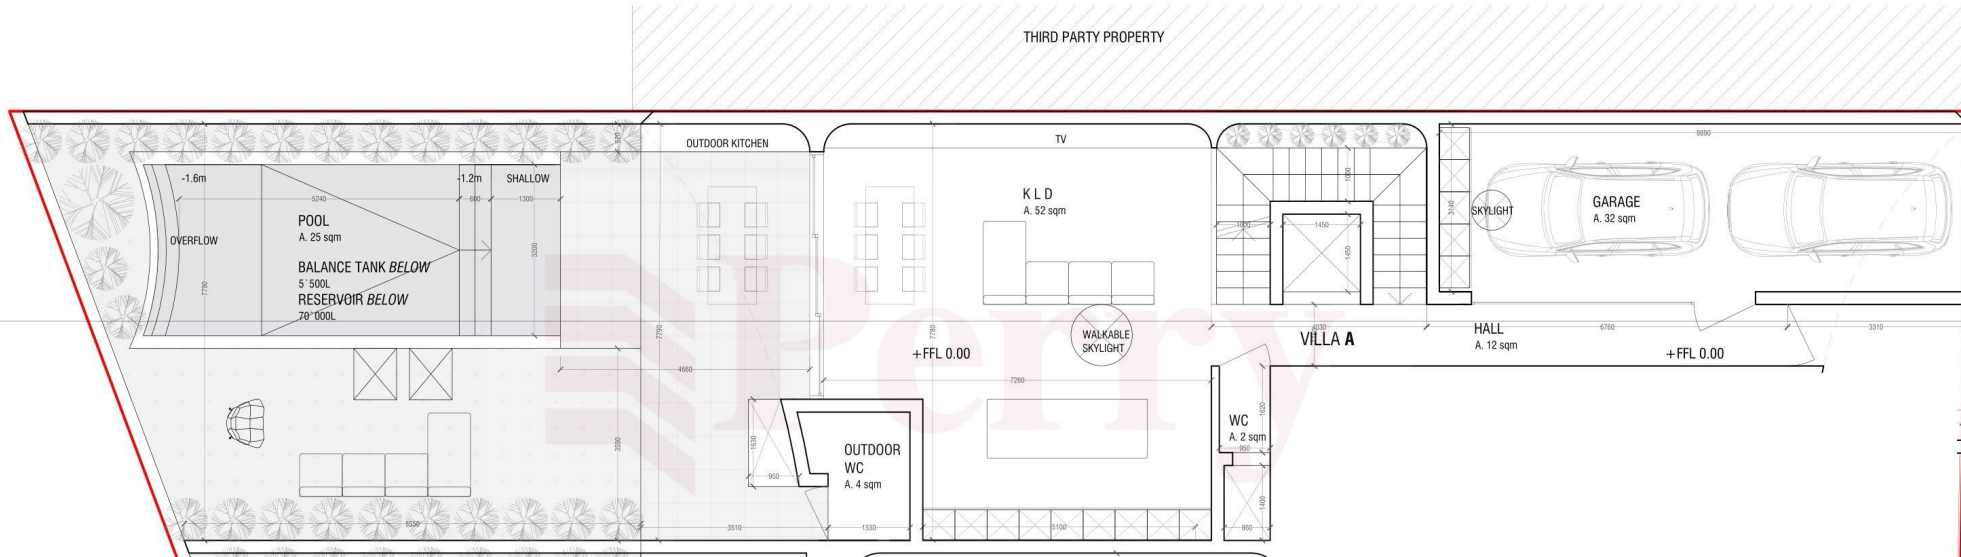

THIRD PARTY PROPERTY

OUTDOOR KITCHEN

TV

K L D
A. 52 sqm

GARAGE
A. 32 sqm

SKYLIGHT

POOL
A. 25 sqm

BALANCE TANK BELOW
5' 500L
RESERVOIR BELOW
70' 000L

HALL
A. 12 sqm

+FFL 0.00

+FFL 0.00

WALKABLE
SKYLIGHT

VILLA A

OUTDOOR
WC
A. 4 sqm

WC
A. 2 sqm

TRIQU CHAIN GALLEY

S02

S01

E01

S02